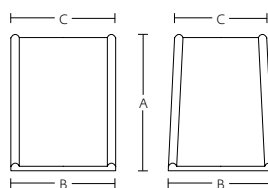

DIMENSIONI

Embrice di partenza	Embrice di falda	Embrice Romano
(AxB / CxSp) 450x340 / 340x17	(AxB / CxSp) 450x340 / 290x17	(AxB / CxSp) 370x275 / 220x17

DATI TECNICI EMBRICE

DIMENSIONE mm <i>Dimensions</i> mm			450x340 / 290x17
PEZZI per bancale <i>Pieces for pallet</i>	90	PESO (Kg) per bancale <i>Weight (Kg) pallet</i>	~ 500
PEZZI al m ² <i>Pieces for sqm</i>	7,5	PESO (Kg) unitario <i>Weight (Kg) unit</i>	~ 5,1

DATI TECNICI EMBRICE ROMANO

DIMENSIONE mm <i>Dimensions</i> mm			370x275 / 220x17
PEZZI per bancale <i>Pieces for pallet</i>	90	PESO (Kg) per bancale <i>Weight (Kg) pallet</i>	~ 350
PEZZI al m ² <i>Pieces for sqm</i>	12	PESO (Kg) unitario <i>Weight (Kg) unit</i>	~ 3,5